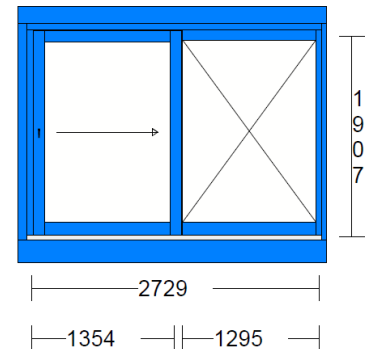

Holz-Metall-Fenster

Sirius HS-Türe 187/68 (Hebeschiebetür, von aussen verglast)

1163291.11, Pos. 15

1 Stück

Lichtmass Bau: 2729 *1907

Rahmenlichtmass: 2685 / 1954

Rahmenholzbreite: Li: 143 Re: 102 Ob: 220 Un: 266

Aussenmass: 2627 / 2128

Flg: Glaslicht:

1 1194 * 1716

2 1263 * 1734

Öffnungsart:

Schiebflügel DIN links

Griffhöhe:

1010

Fichte KVZ, innen nach RAL 9010 Reinweiss behandelt
Alu aussen Flügel und Rahmen nach **NCS S 0800-N** (ähnlich Anthrazitgrau) pulverbeschichtet

3 Fach 0.5 W/m2K G_53 Lt_74 33db Argon

Konditionen: **Barzahlung**

Abholung: **ab Rampe, Schönengrundstr. 1, 9104 Waldstatt**

Preis: Fr. 2800.—/Stück, inkl. MWST

Ansicht von innen