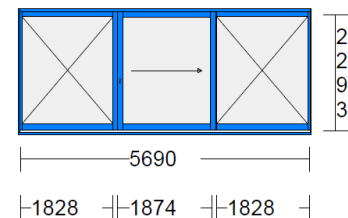

Aussenmass: 984 / 1671

Fig: Glaslicht: 1 722 * 1218
Öffnungsart: Drehkippflügel rechts
Griffhöhe: 600

Fichte KVZ, innen nach RAL 9010 Reinweiss behandelt
Alu aussen Flügel und Rahmen nach RAL8017, Schokoladenbraun pulverbeschichtet

2 1726 * 2104

3 1796 * 2122

Öffnungsart:

Schiebflügel A DIN links

Griffhöhe:

1010

Fichte KVZ, innen nach RAL 9010 Reinweiss behandelt
Alu aussen Flügel und Rahmen nach **RAL7016, anthrazitgrau** pulverbeschichtet

Ansicht von innen

Holz-Metall-Fenster

Sirius SV L RP-76-68 von innen verglast

1163213.02, Pos. 816

1 Stück**Lichtmass Bau: 2240 *555**

Rahmenlichtmass: 2240 / 555

Rahmenholzbreite: Li: 70 Re: 70 Ob: 70 Un: 65

Aussenmass: 2380 / 690

Fig: Glaslicht:

1 1033 * 469

2 1033 * 469

Öffnungsart:

Drehkipp links

Drehkipp rechts

Griffhöhe: