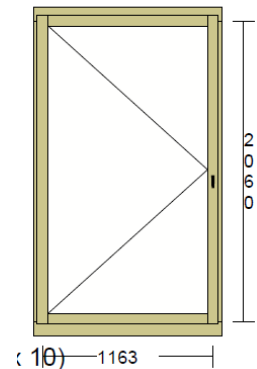

Holz-Fenster
AMEX 2000-1 64/74

1140515.01, Pos. 19

1 Stück

Lichtmass Bau: 1183 *2090

Rahmenlichtmass: 1163 / 2060

Rahmenholzbreite: Li: 55 Re: 95 Ob:95 Un:95

Aussenmass: 1313 / 2250

Fig: Glaslicht:

1 1089 * 1964

Öffnungsart:

Drehflügel links

Griffhöhe:

1000

Fichte KVZ, innen und aussen nach RAL 9016 Verkehrsweiss behandelt

3 Fach 0.7 W/m²K G_53 Lt_74 33db Argon

Konditionen: **Barzahlung**

Abholung: **ab Rampe, Schönengrundstr. 1, 9104 Waldstatt**

Preis: Fr. 400.—/Stück, inkl. MWST

Ansicht von innen

Holz-Metall-Fenster
CONNEX clips V 54/54

30423.02, P: 3

1 Stück

Lichtmass Bau: 2608 *2060

Rahmenlichtmass: 2068 / 2060

Rahmenholzbreite: Li:85 Re:85 Ob:85 Un:85

Aussenmass: 2778 / 2230

Fig: Glaslicht:

1 1222 * 2018

Öffnungsart:

fix

Griffhöhe:

990

2 1222 * 1972

Paralell-Schieber

Behandlung: natur fertig lasiert (Colores Indulie 790, A05/K05)

Connex Norm mit Überschlagsdichtung; schwarz

ED28 E4-20-E4 1.1DIN/0.7EN 32dB