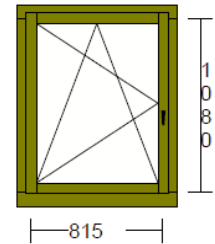

Fig: Glaslicht: 1 829 * 1300
Öffnungsart: Drehkippflügel rechts
Griffhöhe: 500

Fichte KVZ, innen nach RAL 9010 Reinweiss behandelt
Alu aussen Flügel und Rahmen nach RAL7016, Anthrazitgrau pulverbeschichtet

Aussenmass: 984 / 1671

Fig: Glaslicht: 1 722 * 1218
Öffnungsart: Drehkippflügel rechts
Griffhöhe: 600

Fichte KVZ, innen nach RAL 9010 Reinweiss behandelt
Alu aussen Flügel und Rahmen nach RAL8017, Schokoladenbraun pulverbeschichtet

Aussenmass: 2627 / 2128

Fig: Glaslicht:

1 1967 * 1846

2 2061 * 2059

Öffnungsart:

Schiebflügel DIN links

Fix (in Schwelle verglast)

Griffhöhe:

Aussenmass: 1050 / 1200

Fig: Glaslicht:

1 751 * 994

Öffnungsart:

Drehkipp links

Griffhöhe:

500

Ansicht von innen