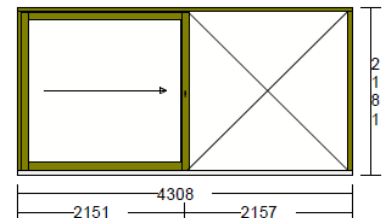

Ansicht von innen

Innen: Fichte, natur lackiert

Alu aussen: Flügel und Rahmen nach **Grass 17EG2P** pulverbeschichtet

2 Fach 1.1 W/m2K G_53 Lt_74 33db Argon

Konditionen: **Barzahlung**

Abholung: **ab Rampe, Schönengrundstr. 1, 9104 Waldstatt**

Preis: Fr. 1500.—/Stück, inkl. MWST