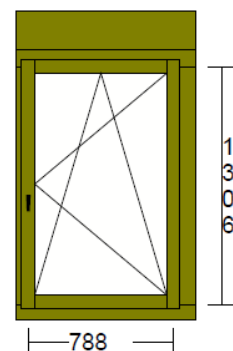

Ansicht von innen