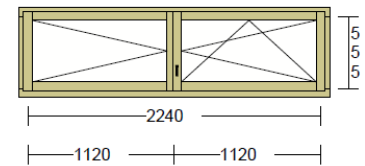

Holz-Metall-Fenster

Sirius SV L RP-76-68 von innen verglast

1163213.02, Pos. 816

1 Stück

Lichtmass Bau: 2240 *555

Rahmenlichtmass: 2240 / 555

Rahmenholzbreite: Li: 70 Re: 70 Ob: 70 Un: 65

Aussenmass: 2380 / 690

Fig: Glaslicht:

1 1033 * 469

2 1033 * 469

Öffnungsart:

Drehkipp links

Drehkipp rechts

Griffhöhe:

180

Ansicht von innen

Fichte KVZ, innen nach RAL 9016 Verkehrsweiss behandelt
Alu aussen Flügel und Rahmen nach RAL9016, Verkehrsweiss
Pulverbeschichtet

3 Fach 0.7 W/m2K G_53 Lt_74 33db Argon

Konditionen: **Barzahlung**

Abholung: **ab Rampe, Schönengrundstr. 1, 9104 Waldstatt**

Preis: Fr. 650.—/Stück, inkl. MWST

Holz-Metall-Fenster

HS-Türe 151/56 (Hebeschiebetür)

32076.11, Pos. 1

1 Stück

Lichtmass Bau: 4196 *2059

Rahmenlichtmass: 4196 / 2059

Rahmenholzbreite: Li: 56 Re: 56 Ob: 102 Un: 66

Aussenmass: 2627 / 2128

Fig: Glaslicht:

1 1967 * 1846

2 2061 * 2059

Öffnungsart:

Schiebflügel DIN links

Fix (in Schwelle verglast)

Griffhöhe:

1010