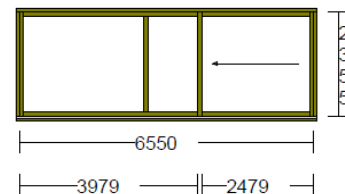

Lichtmass Bau: 6570 *2450

Rahmenlichtmass: 6550 / 2355

Rahmenholzbreite: Li: 72 Re: 72 Ob: 56 Un: 90

Aussenmass: 6694 / 2501

Fig: Glaslicht:

1 2675 * 2130

1120 * 2130

3 2385 * 2130

Öffnungsart:

Schiebflügel A DIN links

Griffhöhe:

1010

Ansicht von innen