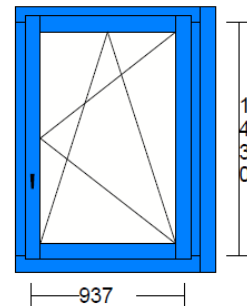

Lager-Fenster

Holz-Metall-Fenster
CONNEX clips plus 64/64

1140181.01, P: 25

1 Stück

Lichtmass Bau: 947 *1465

Rahmenlichtmass: 937 / 1430

Rahmenholzbreite: Li:95 Re: 192 Ob: 95 Un:95

Aussenmass: 1224 / 1620

Fig: Glaslicht: 1 829 * 1300
Öffnungsart: Drehkippflügel rechts
Griffhöhe: 500

Fichte KVZ, innen nach RAL 9010 Reinweiss behandelt
Alu aussen Flügel und Rahmen nach RAL7016, Anthrazitgrau pulverbeschichtet

Connex Norm mit Überschlagsdichtung; schwarz
TAF-Holz Grundsicherheit 16 mm Dorn (NL 9 mm)
3 Fach 0.6 W/m²K G_51 Lt_73 36db Argon

Konditionen: **Barzahlung**
Abholung: **ab Rampe, Schönengrundstr. 1, 9104 Waldstatt**

Preis: Fr. 300.—/Stück, inkl. MWST

Ansicht von innen