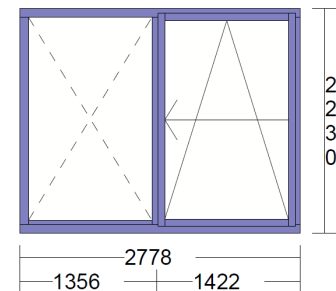

Ansicht von innen

Konditionen: **Barzahlung**

Abholung: **ab Rampe, Schönengrundstr. 1, 9104 Waldstatt**

Preis: Fr. 800.—/Stück, inkl. MWST