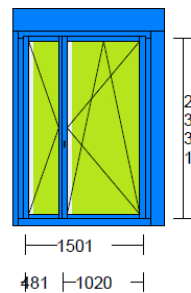

Holz-Metall-Fenster

Sirius V L RA 68-68 von innen verglast

1173357.02, Pos. 53

1 Stück

Lichtmass Bau: 1511*2361

Rahmenlichtmass: 1501 / 2331

Rahmenholzbreite: Li:161 Re: 266 Ob:374 Un:95

Aussenmass: 1928 / 2800

Fig: Glaslicht:	Öffnungsart:	Griffhöhe:
1 384 * 2235	Dreh Links / Stulpgetriebe DS MS	1000
2 923 * 2235	Drehkipp Rechts Muschelgriff und Schnäpper	1000

Ansicht von innen

Fichte KVZ, innen nach RAL 9010 Reinweiss behandelt
Alu aussen Flügel und Rahmen nach IGP 5803 E 71387 A10
(ähnlich Anthrazitgrau) Eisenglimmer pulverbeschichtet

3 Fach 0.6 W/m2K G_53 Lt_74 33db Argon

ED 44 mm

innen Swissdurex ESG 6 mm

außen Swissdurex ESG 6 mm

Maco Harmony eloxiert

Zuziehgriff mit Schnäpper; F1

Konditionen: **Barzahlung**

Abholung: **ab Rampe, Schönggrundstr. 1, 9104 Waldstatt**

Preis: Fr. 1100.—/Stück, inkl. MWST

Holz-Metall-Fenster

Sirius V L RA 68-68 von innen verglast

1173357.03, Pos. 83

1 Stück

Lichtmass Bau: 1495*2378

Rahmenlichtmass: 1485 / 2348

Rahmenholzbreite: Li:151 Re: 253 Ob:196 Un:95

Aussenmass: 1889 / 2639

Fig: Glaslicht:	Öffnungsart:	Griffhöhe:
1 368 * 2252	Dreh Links / Stulpgetriebe DS MS	1000
2 923 * 2252	Drehkipp Rechts Muschelgriff und Schnäpper	1000