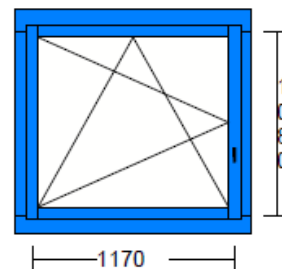

Lager-Fenster

Holz-Metall-Fenster
CONNEX clips V 64/64

1130187.01, P: 452

1 Stück

Lichtmass Bau: 1190 *1120
Rahmenlichtmass: 1170 / 1080
Rahmenholzbreite: Li:102 Re:102 Ob:130 Un:105
Aussenmass: 1374 / 1315

Fig: Glaslicht: **Öffnungsart:**   **Griffhöhe:**
1   1104 * 1472   Drehkipplügel links   500

Connex Norm mit Überschlagsdichtung; schwarz
ED40 E4-14-4-14-E4 0.7DIN/0.7EN 33dB

Konditionen: **Barzahlung**
Abholung: **ab Rampe, Schönengrundstr. 1, 9104 Waldstatt**

Preis: Fr. 300.—/Stück, inkl. MWST

Ansicht von innen