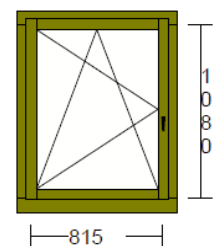

Lager-Fenster

Holz-Metall-Fenster
CONNEX clips V 64/64

1130187.01, P: 452

1 Stück

Lichtmass Bau: 1190 *1120
Rahmenlichtmass: 1170 / 1080
Rahmenholzbreite: Li:102 Re:102 Ob:130 Un:105
Aussenmass: 1374 / 1315

Fig: Glaslicht: **Öffnungsart:** **Griffhöhe:**
1 1104 * 1472 Drehkipplügel links 500

Connex Norm mit Überschlagsdichtung; schwarz
ED40 E4-14-4-14-E4 0.7DIN/0.7EN 33dB

Konditionen: **Barzahlung**
Abholung: **ab Rampe, Schönengrundstr. 1, 9104 Waldstatt**

Aussenmass: 2627 / 2128

Fig: Glaslicht:

1 1967 * 1846

2 2061 * 2059

Öffnungsart:

Schiebflügel DIN links

Fix (in Schwelle verglast)

Griffhöhe:

Aussenmass: 1050 / 1200

Fig: Glaslicht:

1 751 * 994

Öffnungsart:

Drehkipp links

Griffhöhe:

500

Ansicht von innen