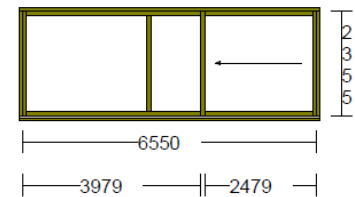

Lager-Fenster

Holz-Metall-Fenster
CONNEX clips V 64/64

1130187.01, P: 452

1 Stück

Lichtmass Bau: 1190 *1120
Rahmenlichtmass: 1170 / 1080
Rahmenholzbreite: Li:102 Re:102 Ob:130 Un:105
Aussenmass: 1374 / 1315

Preis: Fr. 450.—/Stück, inkl. MWST

Holz-Hebeschiebe-Fenster

Sirius HS-Türe 204/88 (Hebeschiebetür, von innen verglast)

1163087.11, Pos. 21

1 Stück

Lichtmass Bau: 6570 *2450

Rahmenlichtmass: 6550 / 2355

Rahmenholzbreite: Li: 72 Re: 72 Ob: 56 Un: 90

Aussenmass: 6694 / 2501

Fig:	Glaslicht:	Öffnungsart:	Griffhöhe:
1	2675 * 2130 1120 * 2130		
3	2385 * 2130	Schiebflügel A DIN links	1010

Ansicht von innen

Innen & aussen: Fichte, farblos mit Remers Lasur lackiert
hohem UV-Schutz