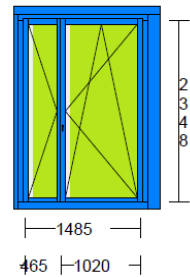

Holz-Metall-Fenster

Sirius V L RA 68-68 von innen verglast

1173357.03, Pos. 83

1 Stück

Lichtmass Bau: 1495*2378

Rahmenlichtmass: 1485 / 2348

Rahmenholzbreite: Li:151 Re: 253 Ob:196 Un:95

Aussenmass: 1889 / 2639

Fig:	Glaslicht:	Öffnungsart:	Griffhöhe:
1	368 * 2252	Dreh Links / Stulpgetriebe DS MS	1000
2	923 * 2252	Drehkipp Rechts Muschelgriff und Schnäpper	1000

Ansicht von innen

Fichte KVZ, innen nach RAL 9010 Reinweiss behandelt
Alu aussen Flügel und Rahmen nach IGP 5803 E 71387 A10
(ähnlich Anthrazitgrau) Eisenglimmer pulverbeschichtet

3 Fach 0.6 W/m2K G_53 Lt_74 33db Argon

ED 44 mm

innen Swissdurex ESG 6 mm

außen Swissdurex ESG 6 mm

Maco Harmony eloxiert

Zuziehgriff mit Schnäpper; F1

Konditionen: **Barzahlung**

Abholung: **ab Rampe, Schönggrundstr. 1, 9104 Waldstatt**

Preis: Fr. 1100.—/Stück, inkl. MWST