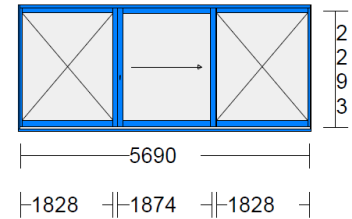

1 Stück

Lichtmass Bau: 2729 *1907
Rahmenlichtmass: 2685 / 1954
Rahmenholzbreite: Li: 143 Re: 102 Ob: 220 Un: 266
Aussenmass: 2627 / 2128

Fig:	Glaslicht:	Öffnungsart:	Griffhöhe:
1	1194 * 1716	Schiebflügel DIN links	1010
2	1263 * 1734		

Preis: Fr. 2800.—/Stück, inkl. MWST

Ansicht von innen

Holz-Metall-Fenster

Sirius HS-Türe 187/68 (Hebeschiebetür, von aussen verglast)

1163289.11, Pos. 1**1 Stück****Lichtmass Bau: 5690 *2293**

Rahmenlichtmass: 5626 / 2342

Rahmenholzbreite: Li: 72 Re: 72 Ob: 56 Un: 90

Aussenmass: 2627 / 2128

Fig:	Glaslicht:	Öffnungsart:	Griffhöhe:
1	1796 * 2122		
2	1726 * 2104	Schiebflügel A DIN links	1010
3	1796 * 2122		

Ansicht von innen