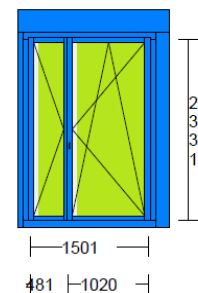

Ansicht von innen

Fichte KVZ, innen nach RAL 9010 Reinweiss behandelt
Alu aussen Flügel und Rahmen nach IGP 5803 E 71387 A10
(ähnlich Anthrazitgrau) Eisenglimmer pulverbeschichtet

3 Fach 0.6 W/m2K G_53 Lt_74 33db Argon

ED 44 mm

innen Swissdurex ESG 6 mm

außen Swissdurex ESG 6 mm

Maco Harmony eloxiert

Zuziehgriff mit Schnäpper; F1

Konditionen: **Barzahlung**

Abholung: **ab Rampe, Schönengrundstr. 1, 9104 Waldstatt**

Preis: Fr. 1100.—/Stück, inkl. MWST