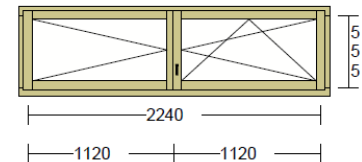

Rahmenholzbreite: Li: 72 Re: 72 Ob: 56 Un: 90

Aussenmass: 2627 / 2128

Fig:	Glaslicht:	Öffnungsart:	Griffhöhe:
1	1796 * 2122		
2	1726 * 2104	Schiebflügel A DIN links	1010
3	1796 * 2122		

Ansicht von innen

Rahmenlichtmass: 2240 / 555

Rahmenholzbreite: Li: 70 Re: 70 Ob: 70 Un: 65

Aussenmass: 2380 / 690

Fig:	Glaslicht:	Öffnungsart:	Griffhöhe:
1	1033 * 469	Drehkipp links	
2	1033 * 469	Drehkipp rechts	180

Ansicht von innen