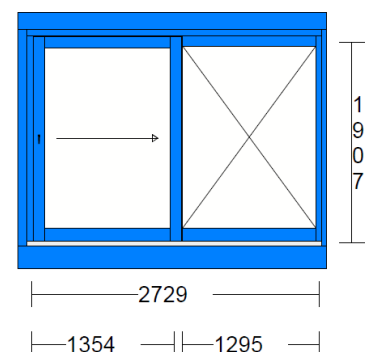

Ansicht von innen