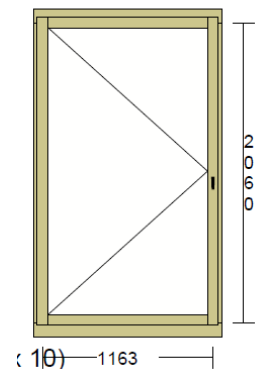

Ansicht von innen