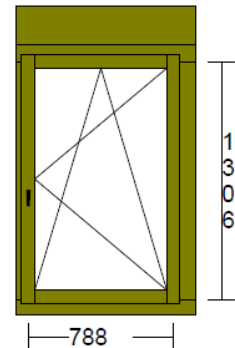

Holz-Metall-Fenster
CONNEX clips plus 64/64

1140041.01, P: 11

1 Stück

Lichtmass Bau: 905 * 1359
Rahmenlichtmass: 788 / 1359
Rahmenholzbreite: Li: 71 Re: 125 Ob: 307 Un: 58
Aussenmass: 984 / 1671

Fig: Glaslicht: **Öffnungsart:**   **Griffhöhe:**
1   722 * 1218   Drehkipplügel rechts   600

Fichte KVZ, innen nach RAL 9010 Reinweiss behandelt
Alu aussen Flügel und Rahmen nach RAL8017, Schokoladenbraun pulverbeschichtet

mit Überschlagsdichtung; schwarz
TAF-Holz Grundsicherheit 16 mm Dorn (NL 9 mm)
ED40 E4-14-4-14-E4 0.6DIN/0.6EN 33dB

Konditionen: **Barzahlung**
Abholung: **ab Rampe, Schönengrundstr. 1, 9104 Waldstatt**

Preis: Fr. 200.—/Stück, inkl. MWST

Ansicht von innen