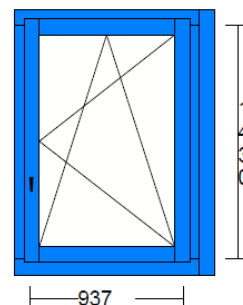

Ansicht von innen