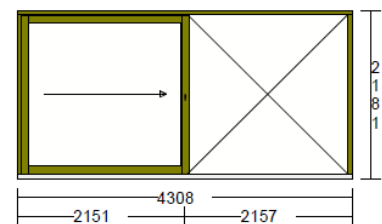

Holz-Metall-Fenster
HS-Türe 151/56 (Hebeschiebetür)

32076.11, Pos. 1

1 Stück

Lichtmass Bau: 4196 *2059

Rahmenlichtmass: 4196 / 2059

Rahmenholzbreite: Li: 56 Re: 56 Ob: 102 Un: 66

Aussenmass: 2627 / 2128

Fig: Glaslicht:

1 1967 * 1846

2 2061 * 2059

Öffnungsart:

Schiebflügel DIN links

Fix (in Schwelle verglast)

Griffhöhe:

1010

Ansicht von innen

Innen: Fichte, natur lackiert

Alu aussen: Flügel und Rahmen nach **Grass 17EG2P** pulverbeschichtet

2 Fach 1.1 W/m2K G_53 Lt_74 33db Argon

Konditionen: **Barzahlung**

Abholung: **ab Rampe, Schönggrundstr. 1, 9104 Waldstatt**

Preis: Fr. 1500.—/Stück, inkl. MWST

Holz-Metall-Fenster

Sirius SV L RP-76-68 von innen verglast

1163532.01, Pos. 19

1 Stück

Lichtmass Bau: 815 *1115

Rahmenlichtmass: 815 / 1080

Rahmenholzbreite: Li: 85 Re: 85 Ob: 80 Un: 100

Aussenmass: 1050 / 1200

Fig: Glaslicht:

1 751 * 994

Öffnungsart:

Drehkipp links

Griffhöhe:

500