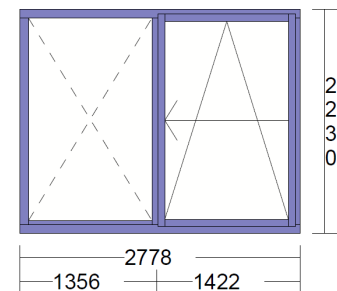

Holz-Metall-Fenster
CONNEX clips V 54/54

30423.02, P: 3

1 Stück

Lichtmass Bau: 2608 *2060
Rahmenlichtmass: 2068 / 2060
Rahmenholzbreite: Li:85 Re:85 Ob:85 Un:85
Aussenmass: 2778 / 2230

Fig:	Glaslicht:	Öffnungsart:	Griffhöhe:
1	1222 * 2018	fix	
2	1222 * 1972	Paralell-Schieber	990

Behandlung: natur fertig lasiert (Colores Indulie 790, A05/K05)
Connex Norm mit Überschlagsdichtung; schwarz
ED28 E4-20-E4 1.1DIN/0.7EN 32dB

Konditionen: **Barzahlung**
Abholung: **ab Rampe, Schönggrundstr. 1, 9104 Waldstatt**

Preis: Fr. 800.—/Stück, inkl. MWST

Ansicht von innen