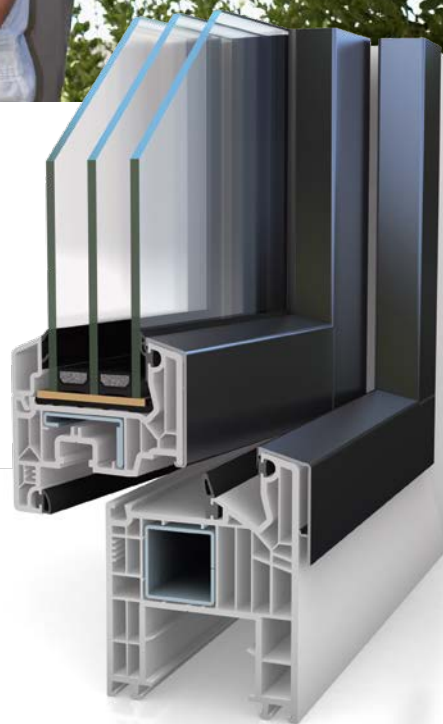

«EINFACH
BRILLANT,
DIE VIELEN
FARBEN!»

Aluminium Vorsatzschalen

- Hochwertige Kombination von Kunststoffprofil und Aluminiumoptik
- Ideal für individuelle und anspruchsvolle Gestaltungswünsche
- Nahezu unbegrenzte Farbauswahl (in allen RAL-Farben)
- Flächenversetzte Ansichtsebenen im klassischen VEKA SOFTLINE Design
- Bewährte hohe Widerstandsfähigkeit und Langlebigkeit
- Geringer Pflege- und Wartungsaufwand
- Einsetzbar für SOFTLINE-82 und das Hebe-Schiebe-Türsystem VEKASLIDE-82

Das Qualitätsprofil

SCHWEIZER  FABRIKATION

Stark in Material und Farbe

Die Kombination moderner Kunststoffprofile mit einer Vorsatzschale aus Aluminium vereint die Vorteile zweier höchst unterschiedlicher Werkstoffe: Optimale Wärme- und Schalldämmung des Kunststofffensters treffen auf die hochwertige Aluminiumoptik mit einer nahezu unbegrenzten Farbauswahl.

Die Vorsatzschalen im klassischen SOFTLINE-Design haben halbflächenversetzte Ansichtsebenen am Flügel und zeichnen sich durch eine harmonische Linienführung ohne scharfe Ecken und Kanten aus. Sie werden ebenso technisch perfekt wie optisch ansprechend mit dem Kunststoffprofil verbunden.