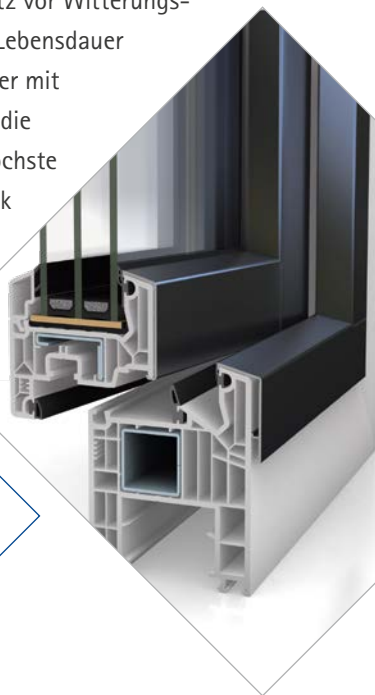

SCHWEIZER FABRIKATION

Stark in Material und Farbe

Die Kombination moderner Kunststoffprofile mit einer Vorsatzschale aus Aluminium vereint die Vorteile zweier höchst unterschiedlicher Werkstoffe: Optimale Wärme- und Schalldämmung des Kunststofffensters treffen auf die hochwertige Aluminiumoptik mit einer nahezu unbegrenzten Farbauswahl.

Die Vorsatzschalen im klassischen SOFTLINE-Design haben halbflächenversetzte Ansichtsebenen am Flügel und zeichnen sich durch eine harmonische Linienführung ohne scharfe Ecken und Kanten aus. Sie werden ebenso technisch perfekt wie optisch ansprechend mit dem Kunststoffprofil verbunden.

Gleichzeitig bietet die äusserst formbeständige Vorsatzschale zusätzlichen Schutz vor Witterungseinflüssen und erhöht so die Lebensdauer des Fensters. Kunststofffenster mit Aluminium-Vorsatzschalen – die wirtschaftliche Lösung für höchste Ansprüche an Design, Ästhetik und Wohnkomfort.

VEKA Partnerbetriebe bieten Ihnen kompetente und freundliche Beratung, langfristige Planung sowie einen professionellen Service.

Individuelle Farbgestaltung

Die Vorsatzschalen lassen sich ganz frei gestalten: durch die vielfältigen Möglichkeiten der Aluminiumbehandlung wie Eloxieren oder durch Beschichtung mit Pulverlacken in allen RAL-Farben. Je nach individuellen Wünschen sind auch mehrfarbige Lösungen oder Effektlackierungen möglich. Die Innenansicht der Fenster ist unabhängig davon frei wählbar – in klassischem Weiss oder foliert in ansprechenden Farben und Holzdekoren.

Beim Zusammenstellen der Fassadenoptik sind Ihrem persönlichen Geschmack und Ihrer Kreativität keine Grenzen gesetzt!

BLUMER
TECHNO FENSTER

Blumer Techno Fenster AG
Schönengrundstrasse 1
9104 Waldstatt

Telefon 071 353 09 53
verkauf@blumer.ch