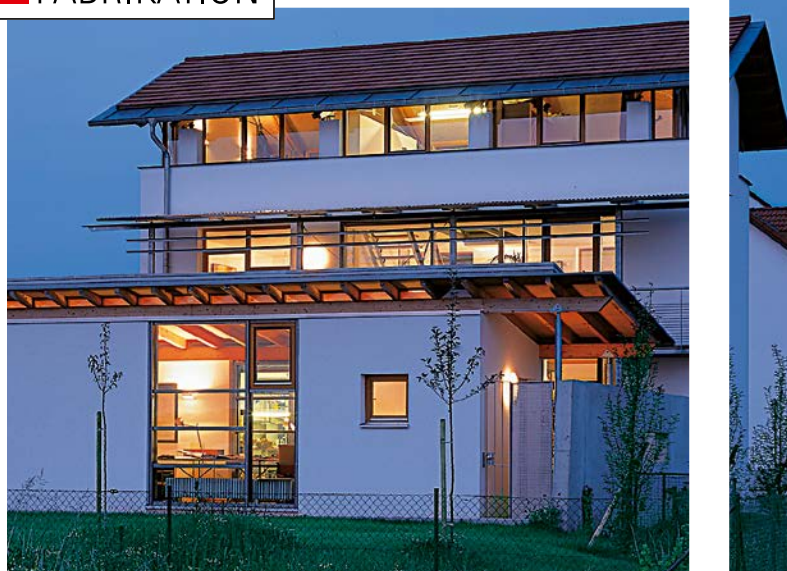

SCHWEIZER FABRIKATION

Stark in Material und Farbe

Die Kombination moderner Kunststoffprofile mit einer Vorsatzschale aus Aluminium vereint die Vorteile zweier höchst unterschiedlicher Werkstoffe: Optimale Wärme- und Schalldämmung des Kunststofffensters treffen auf die hochwertige Aluminiumoptik mit einer nahezu unbegrenzten Farbauswahl.

Die Vorsatzschalen im klassischen SOFTLINE-Design haben halbflächenversetzte Ansichtsebenen am Flügel und zeichnen sich durch eine harmonische Linienführung ohne scharfe Ecken und Kanten aus. Sie werden ebenso technisch perfekt wie optisch ansprechend mit dem Kunststoffprofil verbunden.

Gleichzeitig bietet die äusserst formbeständige Vorsatzschale zusätzlichen Schutz vor Witterungseinflüssen und erhöht so die Lebensdauer des Fensters. Kunststofffenster mit Aluminium-Vorsatzschalen – die wirtschaftliche Lösung für höchste Ansprüche an Design, Ästhetik und Wohnkomfort.

VEKA Partnerbetriebe bieten Ihnen kompetente und freundliche Beratung, langfristige Planung sowie einen professionellen Service.

Individuelle Farbgestaltung

Die Vorsatzschalen lassen sich ganz frei gestalten: durch die vielfältigen Möglichkeiten der Aluminiumbehandlung wie Eloxieren oder durch Beschichtung mit Pulverlacken in allen RAL-Farben. Je nach individuellen Wünschen sind auch mehrfarbige Lösungen oder Effektlackierungen möglich. Die Innenansicht der Fenster ist unabhängig davon frei wählbar – in klassischem Weiss oder foliert in ansprechenden Farben und Holzdekoren.

Beim Zusammenstellen der Fassadenoptik sind Ihrem persönlichen Geschmack und Ihrer Kreativität keine Grenzen gesetzt!

BLUMER
TECHNO FENSTER

Blumer Techno Fenster AG
Schönengrundstrasse 1
9104 Waldstatt

Telefon 071 353 09 53
verkauf@blumer.ch